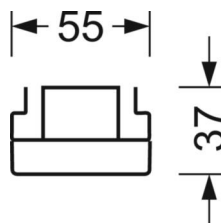

электротехника

Балласт	Электронный драйвер (1 штука)
Мощность системы	26W
сетевое напряжение	230V/50Hz
класс энергосбережения/Источник света	D

Оптика

Оснастка	LED, цветопередача/оттенок света CRI ≥ 80 / 4000K
Допуск для координаты цветности (MacAdam)	3SDCM
Фотобиологическая безопасность (светильник)	RG1
Номинальный световой поток	4412lm
Срок службы LED	50000h L80/B10 (Tq 45°C)
светоотдача светильников	172lm/W
Угол излучения	40° (C0) / 85° (C90)
UGR поп./вдоль	17.6 / 19.3

DEEP-LINK

<https://www.regiolum.de/ru/article/18520104100>

Ссылка LED 4000lm 840
ηLB 100 %
Φ ↓/↑ 99 % / 1 %
UGR поп./вдоль 17.6 / 19.3

Механика

цвет корпуса	белый стандартный для электротехники RAL 9016
размеры (LxWxH/DxH)	1531mm x 55mm x 37mm
вес (нетто)	1.9kg
Вид монтажа	сборка трековых систем, Установка потолочной монтажной шины, Установка потолочной монтажной рейки на Т-систему, Узел крепления маятниковой рейки на цепи, Установка маятниковой монтажной шины на стальном тросе

размеры

L	1531 mm	Длина
В	55 mm	Ширина
Н	37 mm	Высота