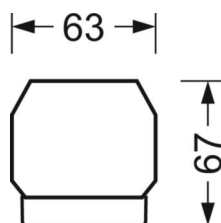

DEEP-LINK

<https://www.regiolum.de/ru/article/18520104100>

Ссылка LED 4000lm 840
ηLB 100 %
Φ ↓/↑ 99 % / 1 %
UGR поп./вдоль 17.6 / 19.3

Механика

цвет корпуса	белый стандартный для электротехники RAL 9016
размеры (LxWxH/DxH)	1531mm x 55mm x 37mm
вес (нетто)	1.9kg
Вид монтажа	сборка трековых систем, Установка потолочной монтажной шины, Установка потолочной монтажной рейки на Т-систему, Узел крепления маятниковой рейки на цепи, Установка маятниковой монтажной шины на стальном тросе

размеры

L	1531 mm	Длина
В	55 mm	Ширина
Н	37 mm	Высота