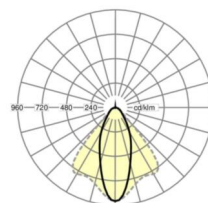

Нагревостойкие провода, включая штатную трехполюсную штекерную деталь для быстрой сборки с выбором фаз без помощи инструментов и искателем Сменные блоки, позволяющие легко модернизировать освещение, существенно продлевают срок службы всей осветительной установки.

параметры

номер заказа	18520104100
код EAN	4020863325474
номер таможенного тарифа	94051190
Знак прохождения контроля	IP 20, класс защиты I, ENEC10 VDE, F, HACCP DIN10500/Food/IFS-пригодность для применения/BRC, Indoor, CE
Степень ударопрочности IK	IK03 (-20°C bis 45°C)
Температура окружения	ta -20°C в 45°C
Гарантийный срок	5 лет
Государственные программы поддержки	BEG - государственные субсидии для энергосберегающих зданий (действительна только для Германии)

электротехника

Балласт	Электронный драйвер (1 штука)
Мощность системы	26W
сетевое напряжение	230V/50Hz
класс энергосбережения/Источник света	D

Оптика

Оснастка	LED, цветопередача/оттенок света CRI ≥ 80 / 4000K
Допуск для координаты цветности (MacAdam)	3SDCM
Фотобиологическая безопасность (светильник)	RG1
Номинальный световой поток	4412lm
Срок службы LED	50000h L80/B10 (Tq 45°C)
светоотдача светильников	172lm/W
Угол излучения	40° (C0) / 85° (C90)
UGR поп./вдоль	17.6 / 19.3

DEEP-LINK

<https://www.regiolum.de/ru/article/18520104100>

Ссылка LED 4000lm 840
ηLB 100 %
Φ ↓/↑ 99 % / 1 %
UGR поп./вдоль 17.6 / 19.3